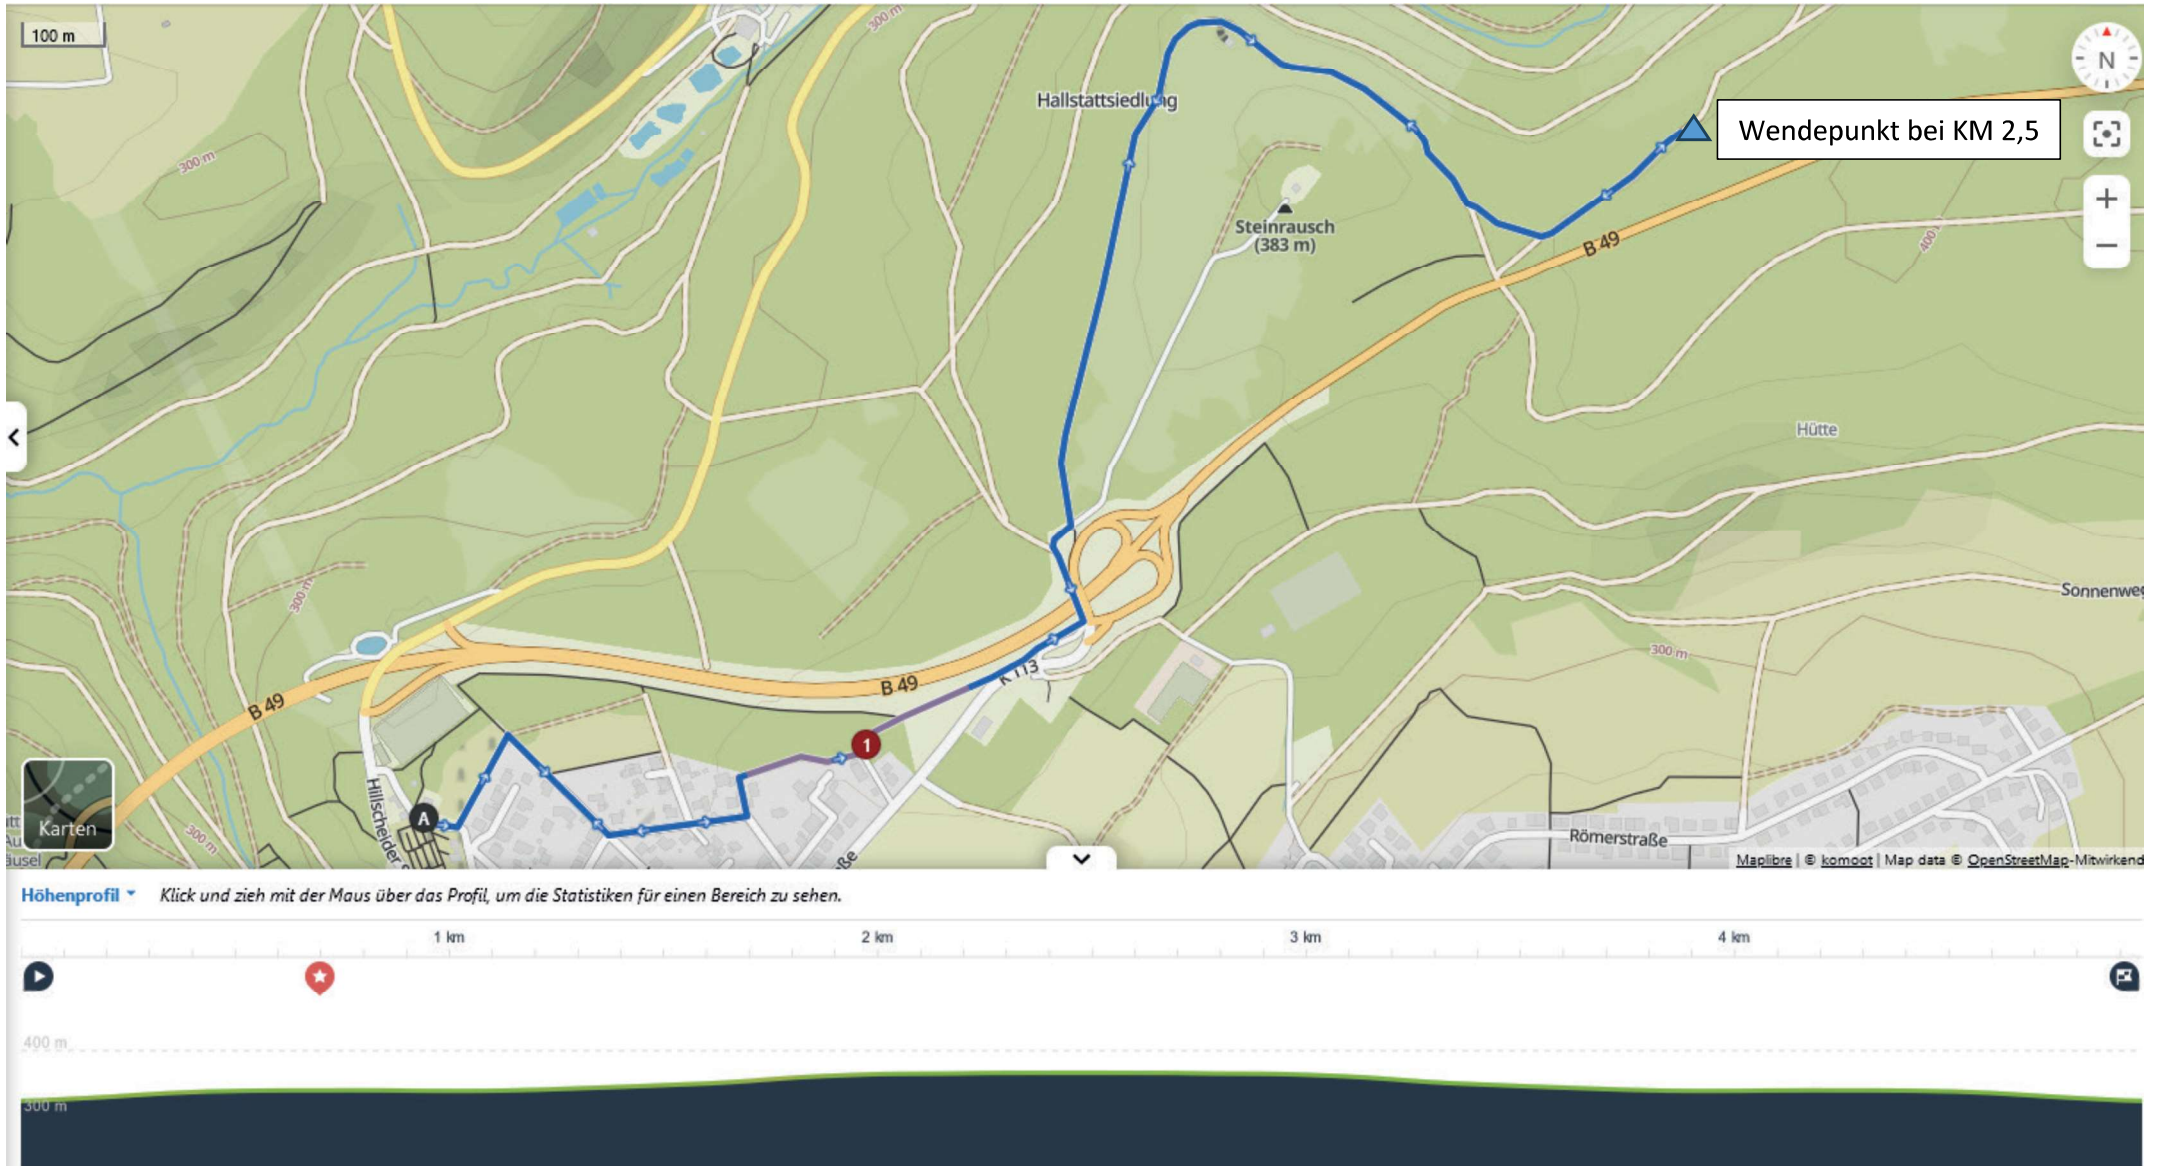

Streckenverlauf Jugendlauf (U10-U16)

coiffeur
Rosenbach

Hauptstraße 1 · 56335 Neuhäusel · Tel.: 02620 2201
www.coiffeur-rosenbach.de

Lauf am Steinrausch

5.000 m Wendepunktstrecke

Lauf am Steinrausch

10.000 m Wendepunktstrecke