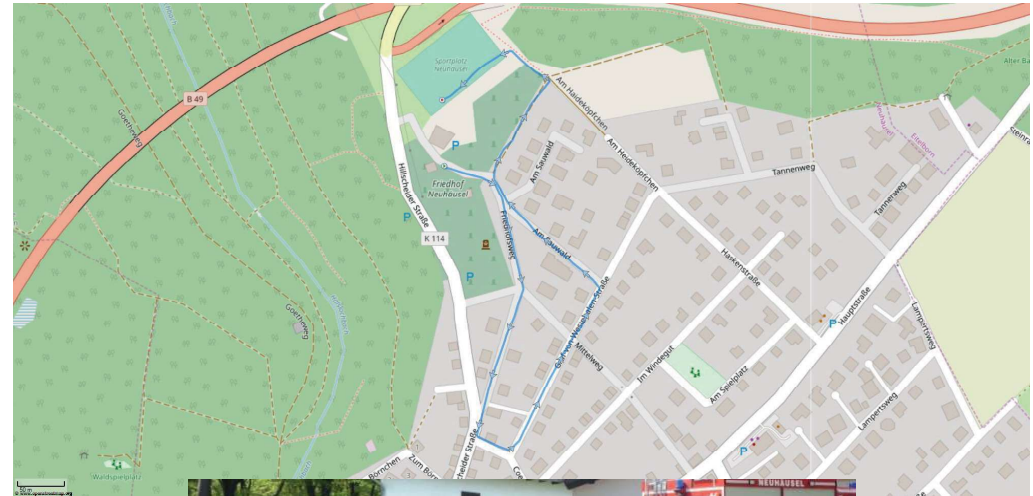

Höhenweg 15

02620/8416

michael.carl@t-online.de

Öffnungszeiten nach Vereinbarung

Michael und Rosi Carl

NEUE
APOTHEKE
FAMILIE RÜNZ

IHR
Gesundheits-
Partner

Hauptstraße 41 · 56335 Neuhäusel · Tel. 02620 8000 · www.apotheke-neuhaeusel.de

Streckenverlauf Jugendlauf (U10-U16)

coiffeur
Rosenbach

Hauptstraße 1 · 56335 Neuhäusel · Tel.: 02620 2201
www.coiffeur-rosenbach.de

Lauf am Steinrausch

5.000 m Wendepunktstrecke

Lauf am Steinrausch

10.000 m Wendepunktstrecke