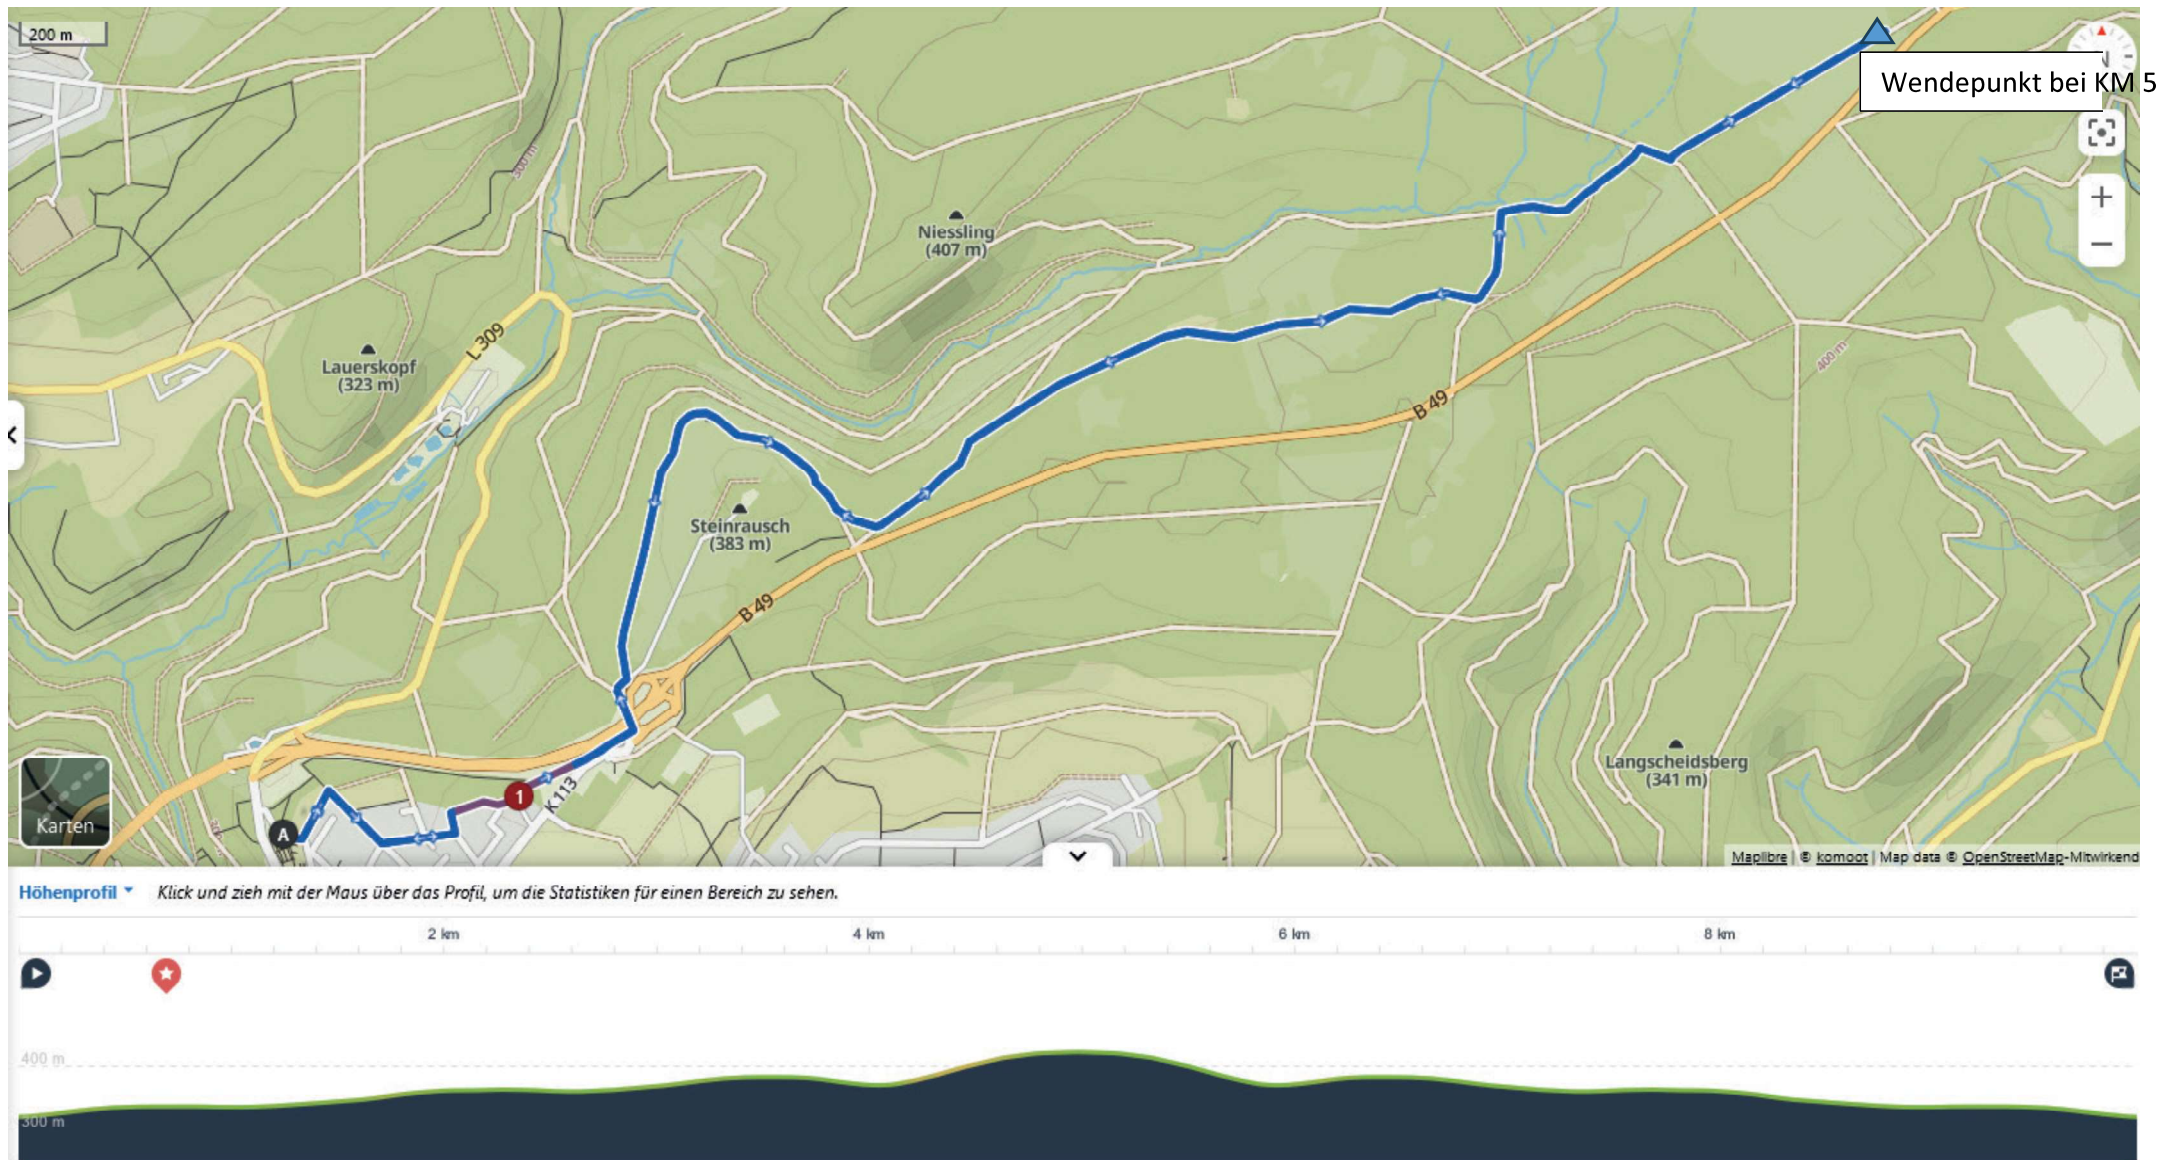

Streckenverlauf Jugendlauf (U10-U16)

coiffeur
Rosenbach

Hauptstraße 1 · 56335 Neuhäusel · Tel.: 02620 2201
www.coiffeur-rosenbach.de

Lauf am Steinrausch

5.000 m Wendepunktstrecke

Lauf am Steinrausch

10.000 m Wendepunktstrecke