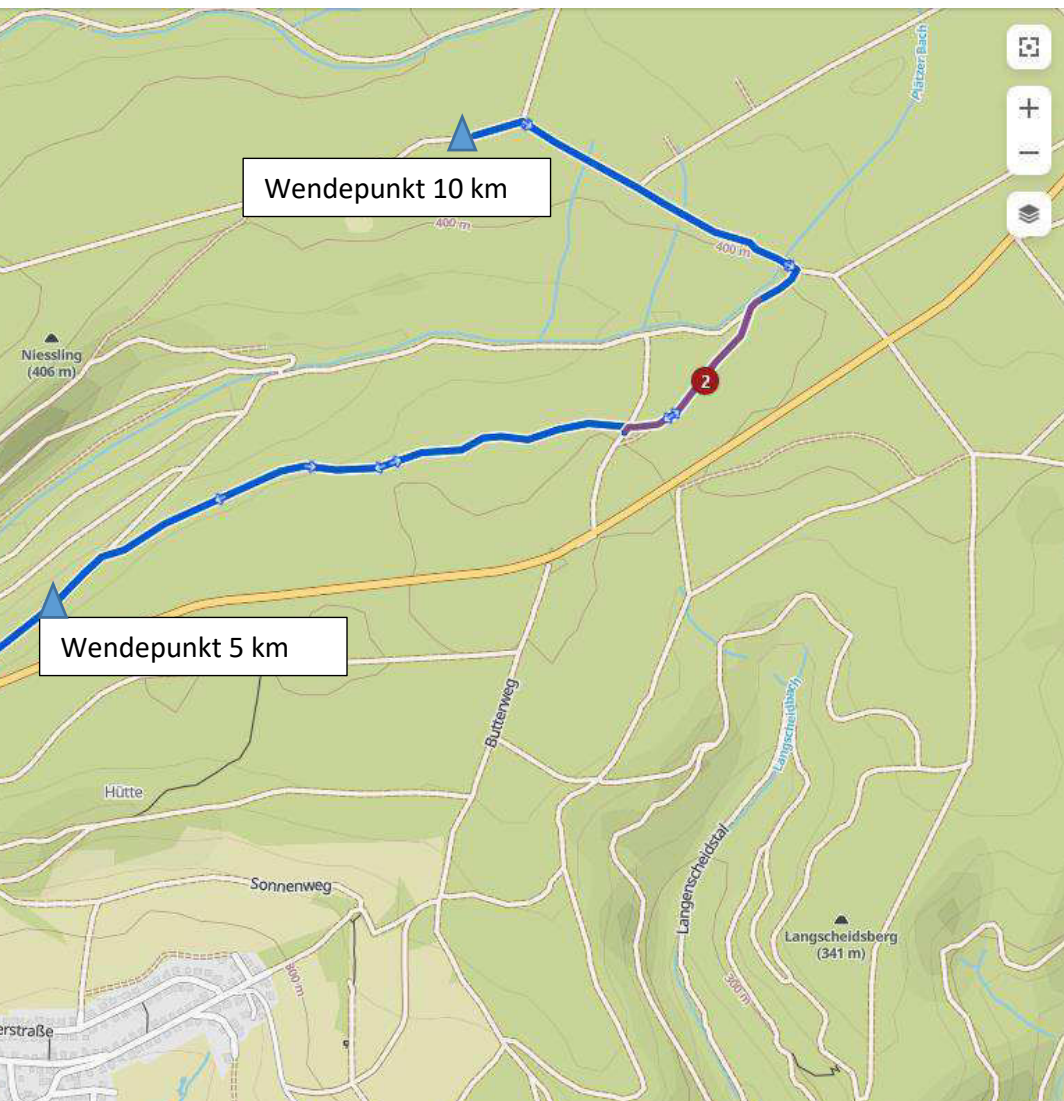

Streckenverlauf Jugendlauf (U10-U16)

Volkslauf Neuhäusel: Strecken verlaufen bis KM 2,5 identisch. Dort ist der Wendepunkt

kt für die 5 KM. Der Wendepunkt für die 10 KM ist bei KM 5.

Weinverkauf in Neuhäusel