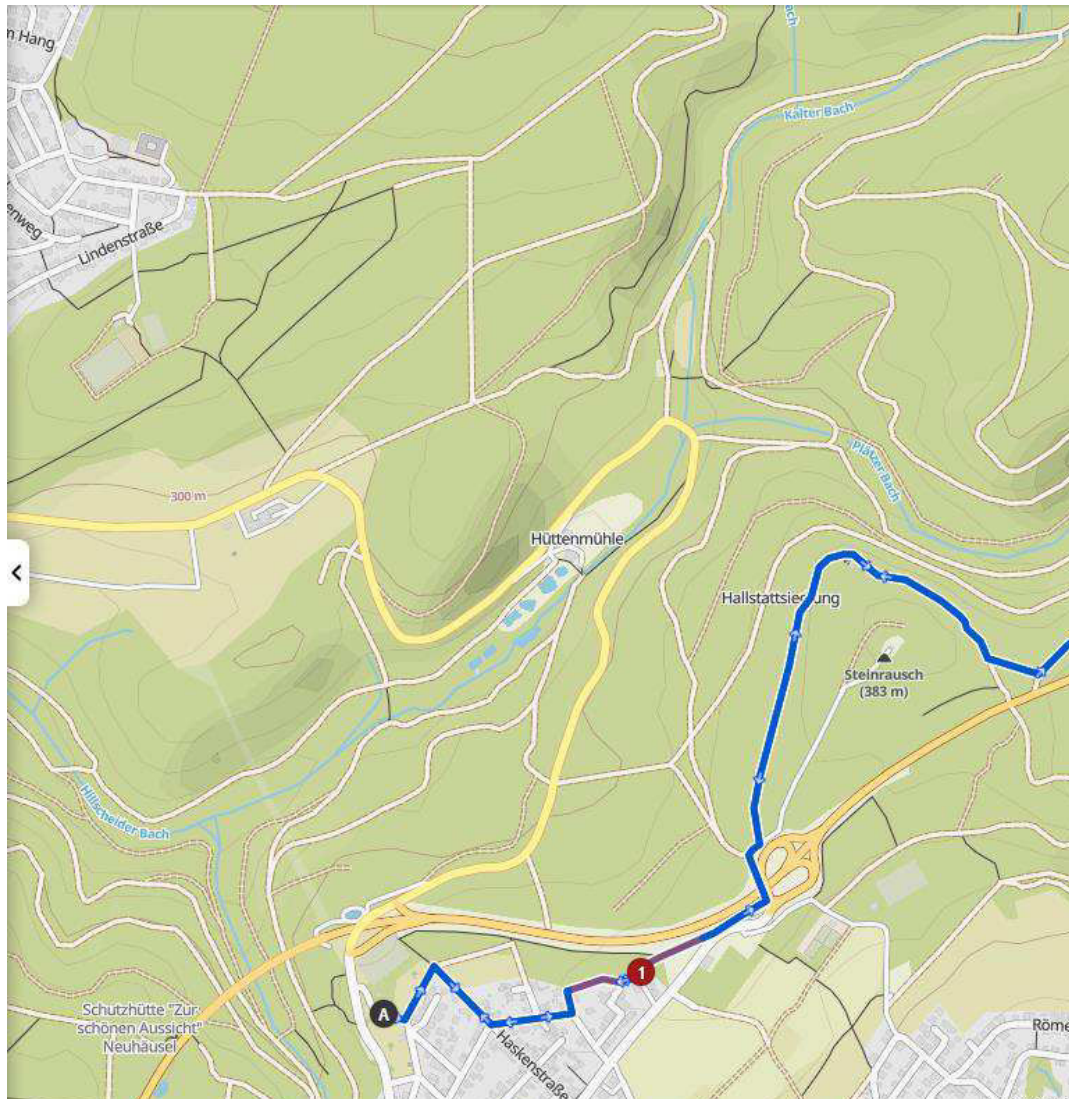

Streckenverlauf Jugendlauf (U10-U16)

Volkslauf Neuhäusel: Strecken verlaufen bis KM 2,5 identisch. Dort ist der Wendepunkt

kt für die 5 KM. Der Wendepunkt für die 10 KM ist bei KM 5.

Weinverkauf in Neuhäusel